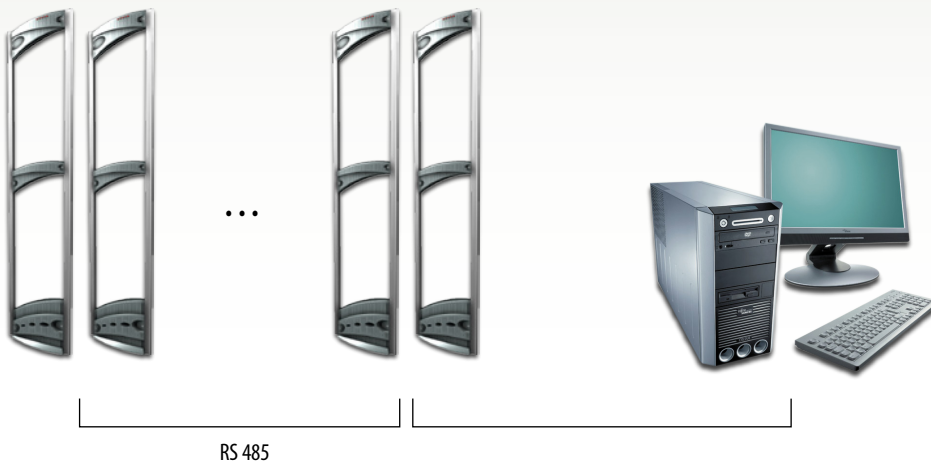

**Нові, повністю цифрові,  
двох антенні системи РФ працюють  
на частоті 8,2 МГц**

Сучасні системи МЕСО серії NQ це зовсім нові можливості в запобіганні крадіжок товарів в магазинах. Поєднання сучасної технології з унікальними рішеннями дозволило нашим проектувальникам на розробку абсолютно нової, цифрової електронної конструкції, – як передавача, так і приймача - котра надає можливості:

- підключення до комп'ютера і дистанційне управління, а також використання інших операційних функцій.
- детектування – в залежності від використовуваних антен – до 1,4 м для етикетів і більше 2 м для кліпс.
- значно велику стабільність параметрів, а також забезпечує достатній захист від зовнішніх перешкод навіть у випадку коли поблизу

Електроніка Системи Захисту від Крадіжок МЕСО нової генерації дозволяє з'єднати всі антени системи в мережу через комунікаційну магістраль і дистанційне управління ними при використанні комп'ютера РС у межах локальною мережі, так і через Інтернет, і використання багатьох статистичних функцій, таких як лічильник переходів чи тривоги.