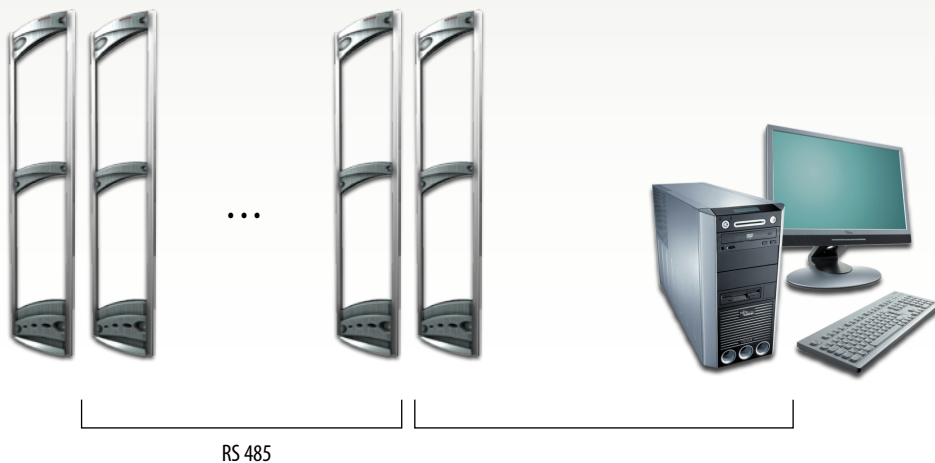

**Новые, полностью цифровые,
двух антенные системы РФ работающие
на частоте 8,2 МГц**

Современные системы МЕСО серии NQ – это совершенно новые возможности в предотвращении краж товаров в магазинах.

Сочетание современной технологии с уникальными решениями позволило нашим проектировщикам разработать абсолютно новую, цифровую электронную конструкцию – как передатчик, так и приемник – предоставляющую возможность:

- подключения к компьютеру и дистанционного управления, а также использования других пользовательских функций.
- детектирования – в зависимости от используемых антенн – до 1,4 м для этикеток и больше 2 м для клипс.
- значительно большей стабильности параметров, а также обеспечить достаточную защиту от внешних помех даже в случае

Электроника Систем Защиты от Краж МЕСО новой генерации позволяет соединить все антенны системы в сеть через коммуникационную магистраль и дистанционное управление ей при помощи компьютера РС как в пределах локальной сети, так и через Интернет, а также использование многих статистических функций, таких как счётчик проходов или тревог.